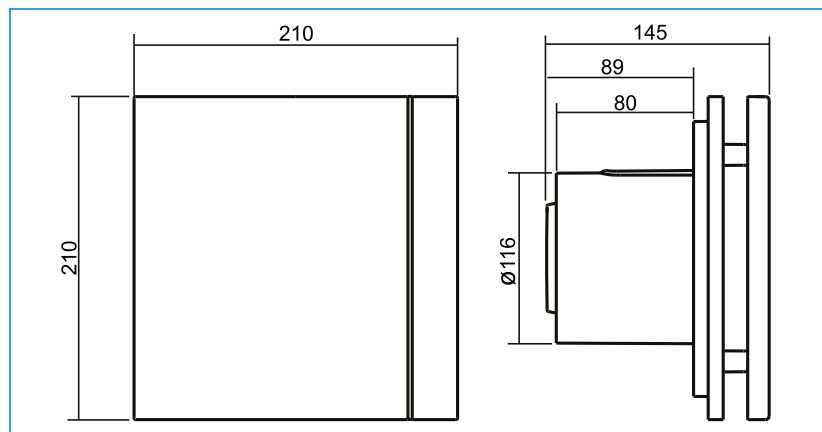

Afmetingen (mm)

Accessoires