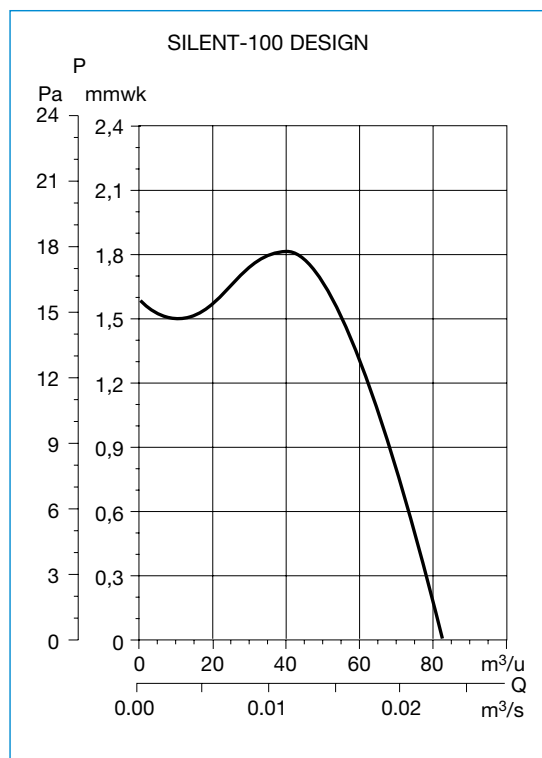

Grafiek

Accessoires