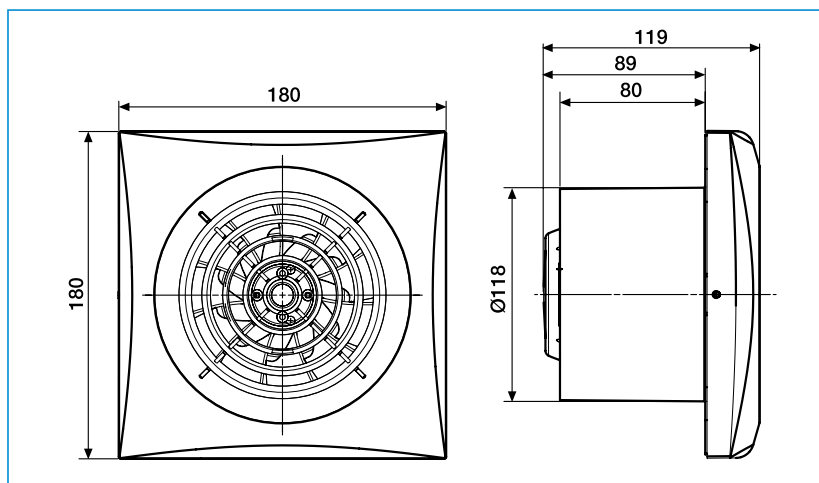

Modellen

	CZ	CRZ	CHZ	CZ SILVER	CRZ SILVER	CHZ SILVER
Signaallampje	•	•	•	•	•	•
Terugslagklep	•	•	•	•	•	•
Regelbare nalooptimer (van 1 tot 30 minuten)		•	•		•	•
Regelbare hygrostaat			•			•
Kogellagers	•	•	•	•	•	•
Zilverkleurig (op aanvraag)				•	•	•

Technische gegevens

Model	Toerental (r.p.m.)	Vermogen (W)	Spanning (V) 50 Hz	Geluid- druk-niveau* (dB(A))	Capaciteit (m³/u)	Insolatie / Bescherming	Gewicht (kg)
SILENT-200	2350	16	230	33	180	II / IP45	0,77

*Geluidsdruk-niveau gemeten in het vrije veld op 3 meter.

Afmetingen (mm)