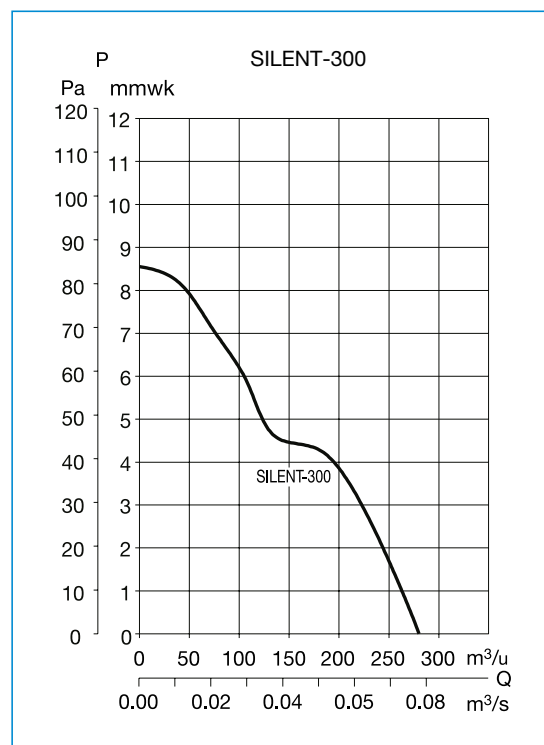

Modellen

	CZ	CRZ	CHZ	CZ SILVER	CRZ SILVER	CHZ SILVER
Signaallampje	•	•	•	•	•	•
Terugslagklep	•	•	•	•	•	•
Regelbare timer (tussen 1 en 30 min)		•	•		•	•
Regelbare hygrostaat			•			•
Zilverkleurig (op aanvraag)	•	•	•	•	•	•
Silver colour				•	•	•

Technische gegevens

Model	Toerental	Vermogen	Spanning	Geluidrukniveau*	Capaciteit	Insulatie / Bescherming	Ø bois	Gewicht
	(r.p.m.)	(W)	50 Hz	(dB(A))	(m³/h)		(mm)	
SILENT-300	1700	29	230	32	280	II / IP45	150	1,25
SILENT-300 PLUS	2000	21	230	36	320	II / IP45	150	1,65

* Geluidrukniveau gemeten in het vrije veld op 3 meter.

Grafiek