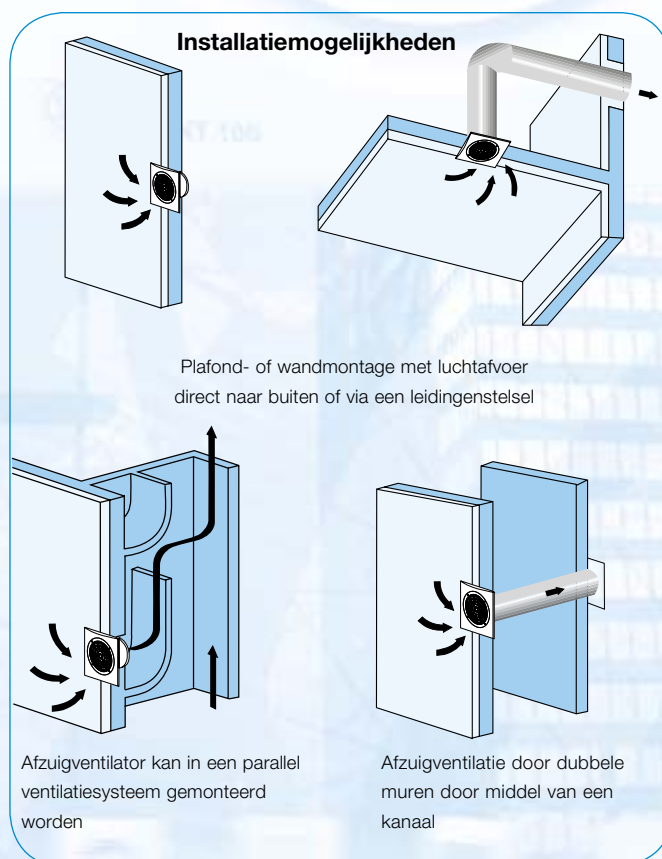

SILENT-100 DESIGN 3 C

SILENT-200 DESIGN 3 C

NIEUW

Axiale muur- of plafondventilatoren, ontworpen om ventilatieproblemen in kleine vertrekken, toiletten of badkamers op te lossen. De motoren van de SILENT serie worden op silent-elastic-blocks gemonteerd die de trillingen absorberen. Op deze manier wordt het geluid van deze afzuiginstallatie aanzienlijk teruggebracht. Voorts zijn de motoren van de SILENT serie uitgerust met kogellagers voor een lange levensduur (langer dan 30.000 bedrijfsuren). De SILENT serie bestaat uit drie verschillende modellen: SILENT-100, SILENT-200 en SILENT-300, leverbaar met verschillende geïntegreerde bedieningsopties om aan alle gebruiks-eisen tegemoet te komen.