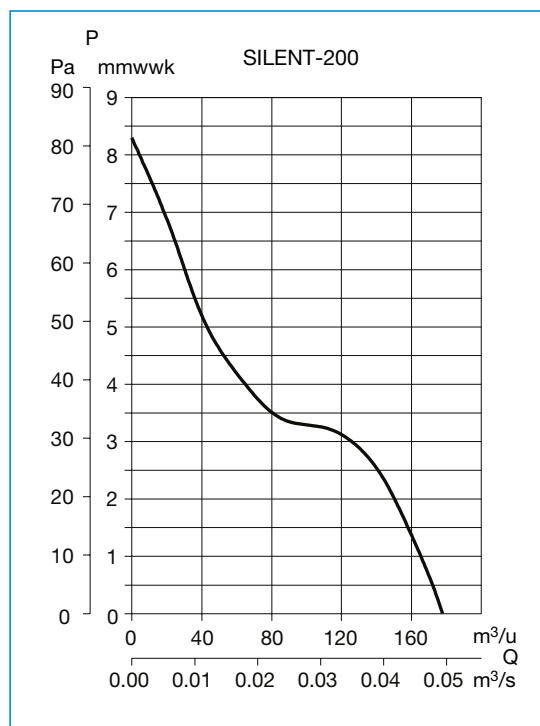

Grafiek

Accessoires