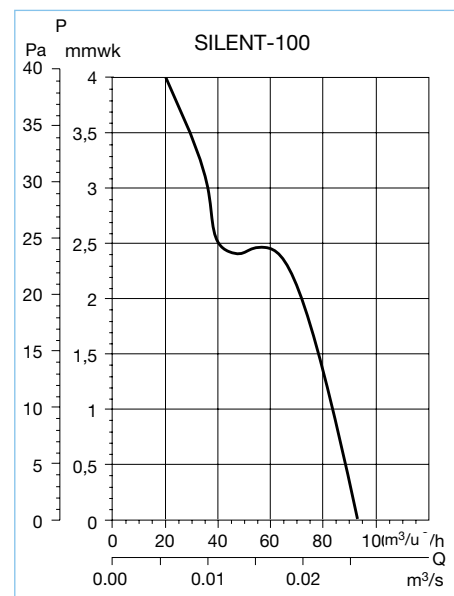

Modellen

	CZ	CRZ	CRIZ	CHZ	CHZ VISUAL	CDZ	CZ (12V)	CZ SILVER	CRZ SILVER	CHZ SILVER	CZ(12V) SILVER
Signaallampje	•	•	•	•	•	•	•			•	•
Terugslagklep	•	•	•	•	•	•	•	•	•	•	•
Regelbare nalooptimer (van 1 tot 30 minuten)		•		•	•	•	*		•	•	*
Automatische timer			•								
Regelbare hegrostaat				•	•					•	
Aanwezigheidsdetector						•					
Kogellagers	•	•	•	•	•	•	•	•	•	•	•
Zilverkleurig								•	•	•	•

* Maakt gebruik van de transformator CT-12/14(R)

Technische gegevens

Model	Toerental (r.p.m.)	Vermogen (W)	Spanning (V) 50 Hz	Geluidsdruk- niveau* (dB(A))	Capaciteit (m³/u)	Isolatie/ Bescherming	Ø buis (mm)	Gewicht (kg)
SILENT-100	2400	8	230	26,5	95	II / IP45	100	0,57
SILENT-100 12V	2320	13	12	26,5	95	/ IP57	100	0,57

* Geluidsdruk-niveau gemeten in het vrije veld op 3 meter.

Grafiek