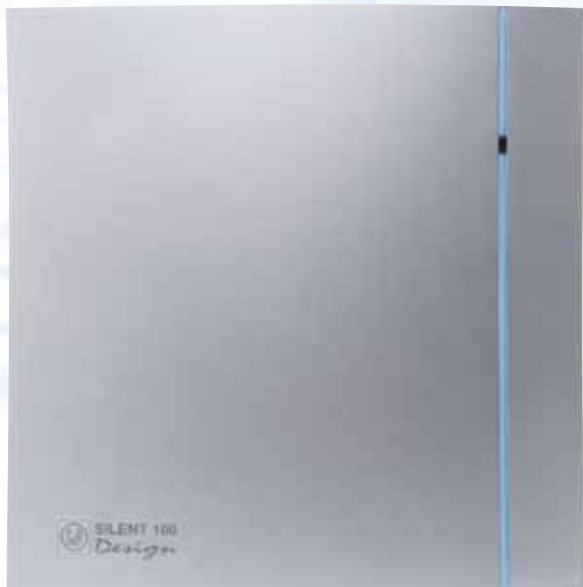

AFZUIGVENTILATOREN VOOR TOILET-BADKAMER

SILENT-100 DESIGN 3C

NIEUW

Serie axiale ventilatoren met een capaciteit van ca. 80 m³/u, voor aansluiting op ronde leidingen met een diameter van 100 mm. Motor gemonteerd op silentblocks die de trillingen absorberen en voor een uiterst laag geluidniveau zorgen. Alle ventilatoren zijn gemaakt van spuitgegoten kunststof en uitgerust met een automatische afsluiter en 1-fasige 230 V-50 Hz, isolatieklasse B energiezuinige motor voorzien van een oververhittingsbeveiliging. Alle ventilatoren zijn isolatieklasse II, **IP45** en geschikt voor werktemperaturen tot 40°C.