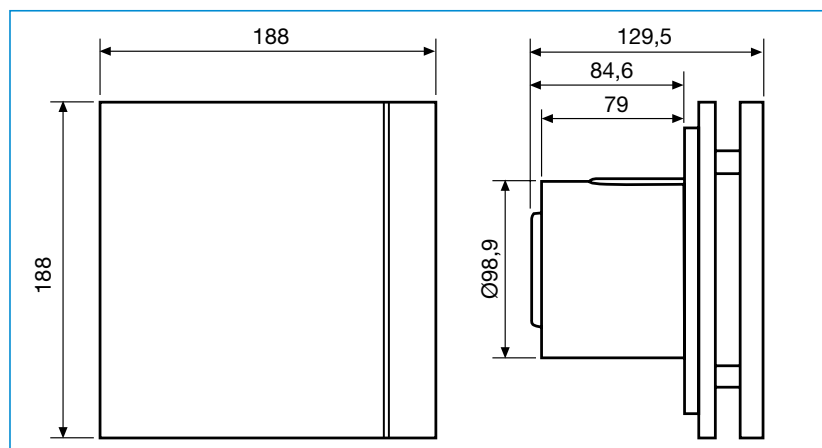

■ Afmetingen (mm)

■ Accessoires