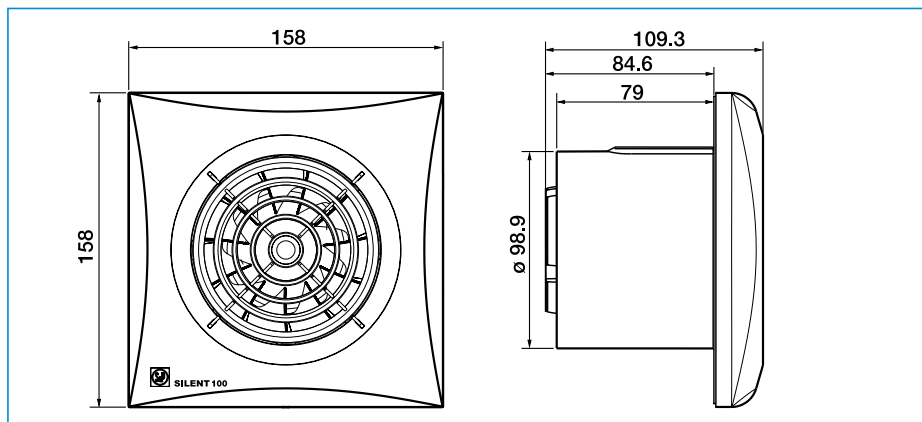

Afmetingen (mm)

Accessoires