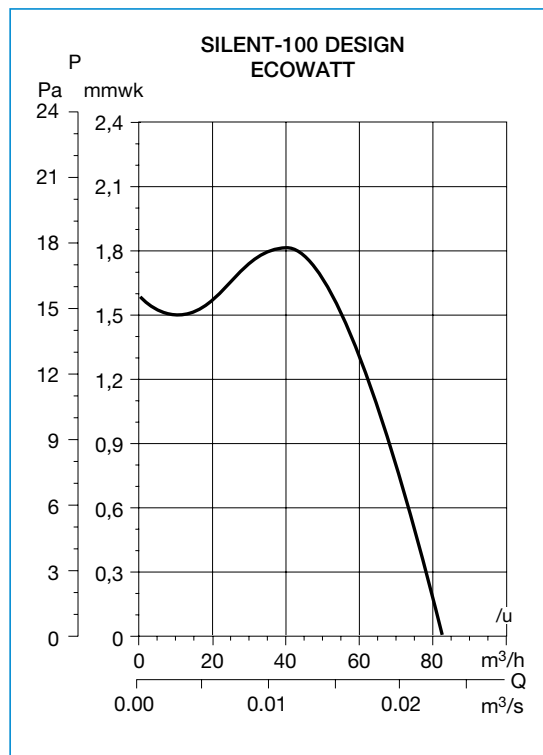

■ Modellen

	CZ	CRZ	CHZ	CZ SILVER	CRZ SILVER	CHZ SILVER
DC motor	•	•	•	•	•	•
Signaallampje	•	•	•	•	•	•
Terugslagklep	•	•	•	•	•	•
Regelbare nalooptimer		•	•		•	•
Regelbare hegrostaat			•			•
Zilverkleurig				•	•	•

■ Technische gegevens

Model	Toerental (r.p.m.)	Vermogen (W)	Spanning (V) 50 Hz	Geluid- druk-niveau* (dB(A))	Capaciteit (m³/h)	Isolatie/ Bescher- ming	Ø buis (mm)	Gewicht (Kg)
SILENT-100 DESIGN ECOWATT	2100	5	230	26,5	85	II / IP45	100	0,65

*Geluidsdruk-niveau gemeten in het vrije veld op 3 meter.

■ Grafiek