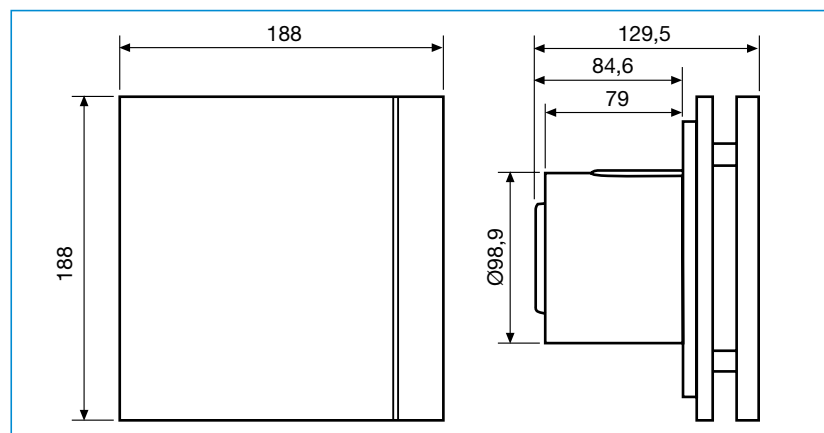

Modellen

	CZ DESIGN 3C	CRZ DESIGN 3C	CHZ DESIGN 3C	CZ SILVER DESIGN 3C	CRZ SILVER DESIGN 3C	CHZ SILVER DESIGN 3C
Signaallampje	•	•	•	•	•	•
Terugslagklep	•	•	•	•	•	•
Regelbare nalooptimer (van 1 tot 30 minuten)		•	•		•	•
Regelbare hegrostaat			•			•
Kogellagers	•	•	•	•	•	•
Zilverkleurig				•	•	•
Set voorpaneelsierstrips 4 kleuren	•	•	•	•	•	•

Technische gegevens

Model	Vermogen	Spanning	Geluid-druk-niveau*	Capaciteit	Insolatie / Bescherming	Ø bois	Gewicht
	(W)	50 Hz	(dB(A))	(m³/h)		(mm)	
SILENT-100 DESIGN 3C	8	230	26,5	85	II / IP45	100	0,65
KIT SILENT-100 DESIGN 12V** 3C	12	12	26,5	80	III / IP57	100	0,65

* Geluidsdruk-niveau gemeten in het vrije veld op 3 meter.

** Delivered with CT-12/14 transformer.

Afmetingen (mm)