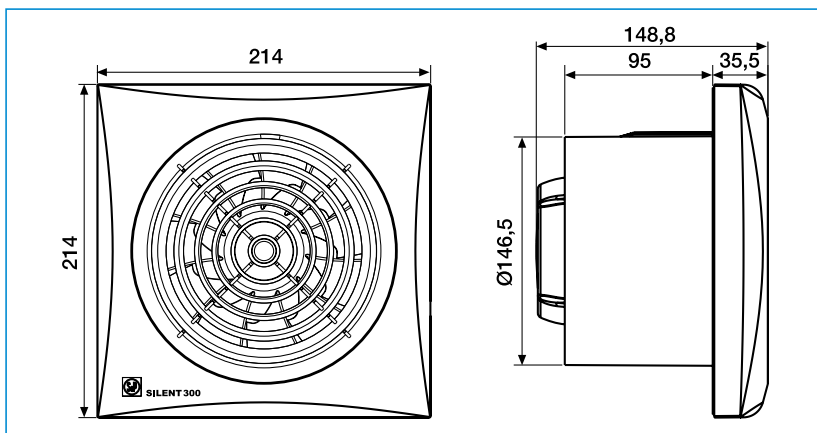

Afmetingen (mm)

Accessoires