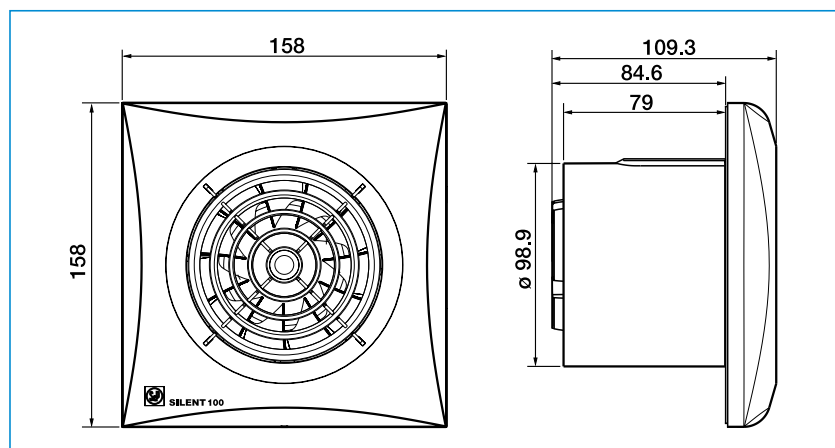

Afmetingen (mm)

Accessoires