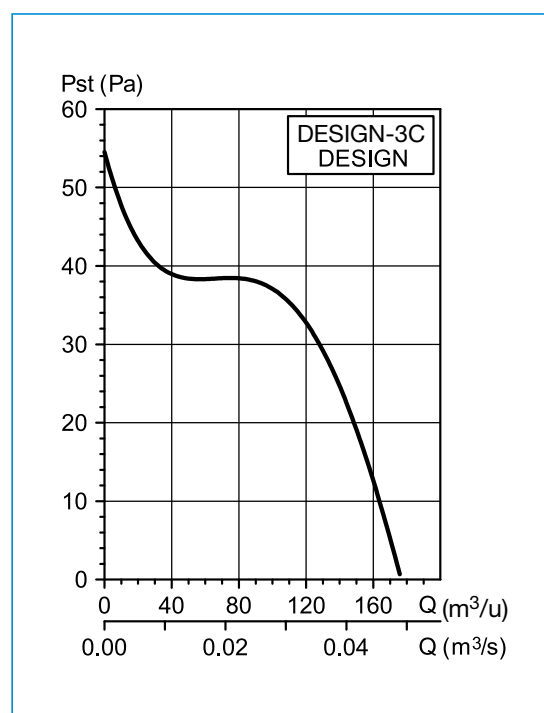

Modellen

	CZ DESIGN 3C	CRZ DESIGN 3C	CHZ DESIGN 3C	CZ SILVER DESIGN 3C	CRZ SILVER DESIGN 3C	CHZ SILVER DESIGN 3C
Signaallampje	•	•	•	•	•	•
Terugslagklep	•	•	•	•	•	•
Regelbare nalooptimer (van 1 tot 30 minuten)		•	•		•	•
Regelbare hegrostaat			•			•
Kogellagers	•	•	•	•	•	•
Zilverkleurig				•	•	•
Set voorpaneelsierstrips 4 kleuren	•	•	•	•	•	•

Technische gegevens

Model	Toerental (r.p.m.)	Vermogen (W)	Spanning (V) 50 Hz	Geluid- druk-niveau* (dB(A))	Capaciteit (m³/h)	Isolatie/ Bescher- ming	Ø buis (mm)	Gewicht (Kg)
SILENT-200 DESIGN 3C	16	230	35	175	11 / IP45	120	0,88	0,65

* Geluidsdruk-niveau gemeten in het vrije veld op 3 meter.

Grafiek