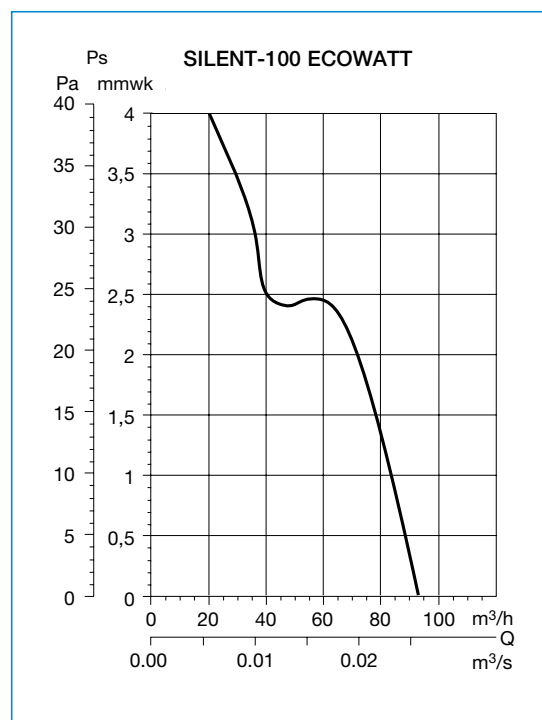

Modellen

	CZ	CRZ	CHZ	CDZ	CZ SILVER	CRZ SILVER	CHZ SILVER	CDZ SILVER
DC motor	•	•	•	•	•	•	•	•
Signaallampje	•	•	•	•	•	•	•	•
Terugslagklep	•	•	•	•	•	•	•	•
Regelbare nalooptimer		•	•	•		•	•	•
Regelbare hegrostaat			•				•	
Aanwezigheidsdetector				•				•
Zilverkleurig					•	•	•	•

Technische gegevens

Model	Toerental (r.p.m.)	Vermogen (W)	Spanning (V) 50 Hz	Geluidsdruk- niveau* (dB(A))	Capaciteit (m³/u)	Isolatie/ Bescher- ming	Ø buis (mm)	Gewicht (Kg)
SILENT-100 ECOWATT	2100	5	230	26,5	95	II / IP45	100	0,57

*Geluidsdruk-niveau gemeten in het vrije veld op 3 meter.

Grafiek